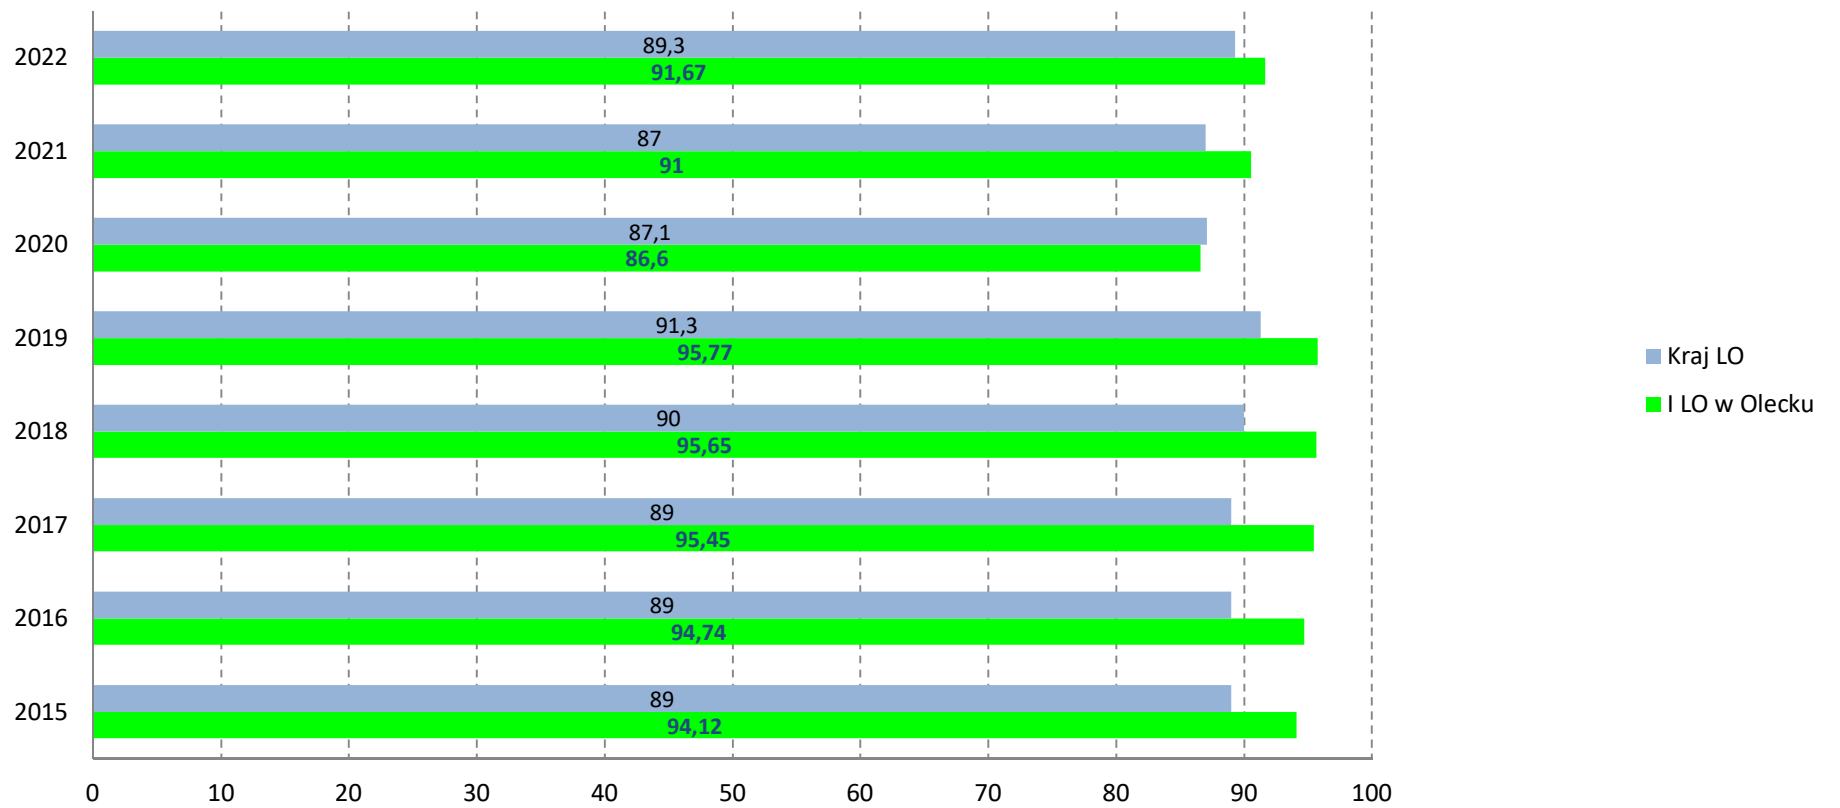

Matura 2022 w liczbach - I LO w Olecku

■ Uczniowie, którzy zdali egzamin maturalny

■ Absolwenci, którzy nie zdali egzaminu z dwóch przedmiotów obowiązkowych

■ Absolwenci, którzy nie zdali poprawki w sierpniu

Zdawalność egzaminu maturalnego rok 2022

Zdawalność matury na przestrzeni lat 2015 - 2022

Porównanie zdawalności szkoły do liceów kraju w latach 2015-2022

Porównanie zdawalności szkoły do liceów województwa w latach 2015-2022