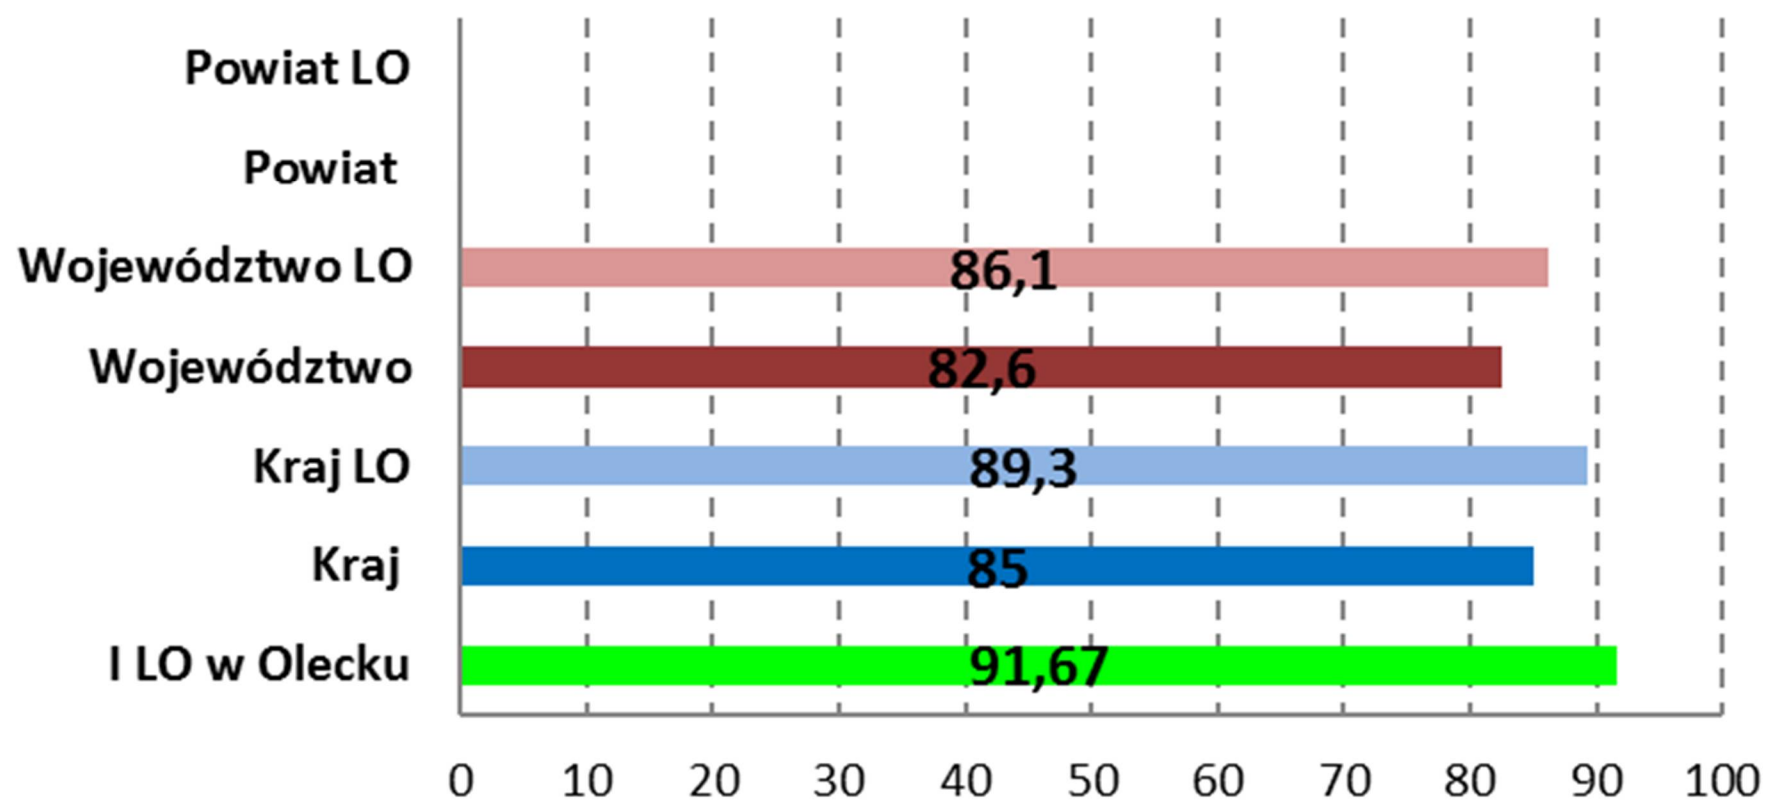

Matura 2022 w liczbach - I LO w Olecku

■ Uczniowie, którzy zdali egzamin maturalny

■ Absolwenci, którzy nie zdali egzaminu z dwóch przedmiotów obowiązkowych

■ Absolwenci, którzy nie zdali poprawki w sierpniu

Zdawalność egzaminu maturalnego rok 2022

Zdawalność matury na przestrzeni lat 2015 - 2022

Porównanie zdawalności szkoły do liceów kraju w latach 2015-2022

Porównanie zdawalności szkoły do liceów województwa w latach 2015-2022